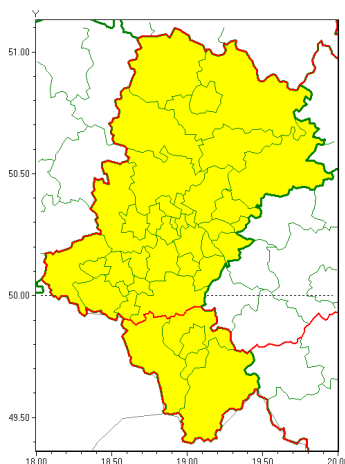

Zasięg ostrzeżeń w województwie

Opady marznące
2020-12-09 13:52

WOJEWÓDZTWO LUBUSKIE
OSTRZEŻENIA METEOROLOGICZNE ZBIORCZO NR 198
WYKAZ OBSZARÓW ZUCIANYCH OSTRZEŻENIAMI
o godz. 13:52 dnia 09.12.2020

Zjawisko/Stopień zagrożenia	Opady marznące/1
Obszar (w nawiasie numer ostrzeżenia dla powiatu)	powiaty: bielski(120), Bielsko-Biała(119), cieszyński(125), żywiecki(129)
Ważność	od godz. 04:00 dnia 10.12.2020 do godz. 12:00 dnia 10.12.2020
Prawdopodobieństwo	80%
Przebieg	Prognozuje się miejscami wystąpienie słabych opadów marznącego deszczu oraz mroźki powodujących gołoledź.
SMS	IMGW-PIB OSTRZEŻENIA: MARZĄCE OPADY/1 Lubuskie (4 powiaty) od 04:00/10.12 do 12:00/10.12.2020 marznące opady, drogi liskie. Dotyczy powiatów: bielski, Bielsko-Biała, cieszyński i żywiecki.
RSO	Woj. Lubuskie (4 powiaty), IMGW-PIB wydał ostrzeżenie pierwszego stopnia o opadach marzących
Uwagi	Brak.
Zjawisko/Stopień zagrożenia	Opady marznące/1